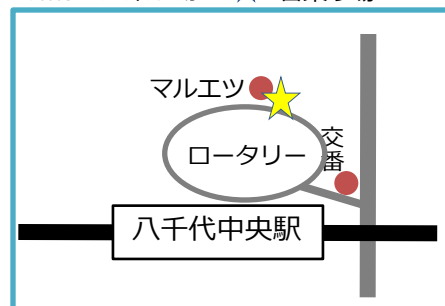

電車でお越しの場合

駅からは徒歩20分かかりますので、駅の近くのアテインゆりのきホールより無料送迎も行っております。詳しくはお問合せ下さい。

路線バスご利用の方 (東洋バス) 約10分
 路線バスは本数が少ないのでご注意ください

1番乗り場 (緑が丘経由八千代台駅行) 160円
 → 工団第3下車 → 道順庵 (徒歩2分)

無料送迎バスご利用の方

駅→アテインゆりのきホール (徒歩3分) →
 無料送迎バス

路線バス乗り場 ★1番乗り場

路線バス

無料送迎バス