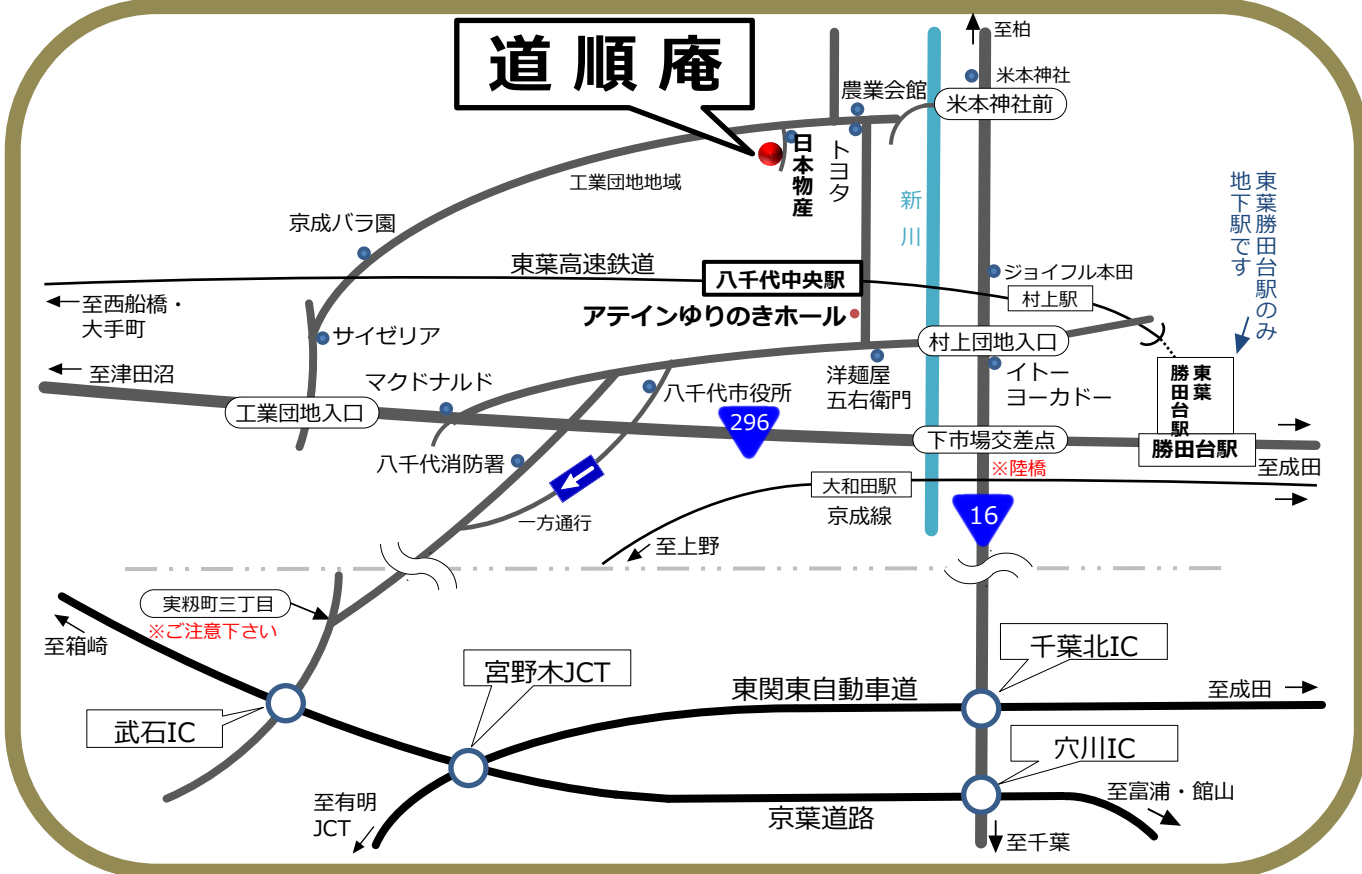

道順庵へのアクセス方法

お車でお越しの場合

所在地：千葉県八千代市大和田新田592-5
 駐車場：約15台完備

時間はあくまで目安です。
 東関東自動車道「千葉北I.C」より、約10km 50分位 **推奨ルート**
 京葉道路「穴川I.C」より、約14km 60分位
 京葉道路「武石I.C」より、約10km 60分位 **渋滞ルート**
 どのルートも渋滞多発地域ですのでお時間に余裕をもってお越し下さい。
 ※駐車場には数に限りがございます。ご参列にはなるべく公共の交通機関をご利用下さい。

電車でお越しの場合

駅からは徒歩20分かかりますので、駅の近くのアテインゆりのきホールより無料送迎も行っております。詳しくはお問合せ下さい。

路線バスご利用の方 (東洋バス) 約10分
 路線バスは本数が少ないのでご注意ください

1番乗り場 (緑が丘経由八千代台駅行) 160円
 → 工団第3下車 → 道順庵 (徒歩2分)

無料送迎バスご利用の方

駅→アテインゆりのきホール (徒歩3分) →
 無料送迎バス

路線バス乗り場 ★1番乗り場

路線バス

無料送迎バス