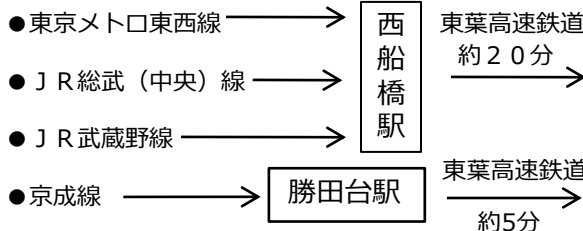

電車でお越しの場合

駅からは徒歩20分かかりますので、駅の近くのアテインゆりのきホールより無料送迎も行っております。詳しくはお問合せ下さい。

路線バスご利用の方 (東洋バス) 約10分
 路線バスは本数が少ないのでご注意ください

1番乗り場 (緑が丘経由八千代台駅行) 160円
 → 工団第3下車 → 道順庵 (徒歩2分)

無料送迎バスご利用の方

駅→アテインゆりのきホール (徒歩3分) →
 無料送迎バス