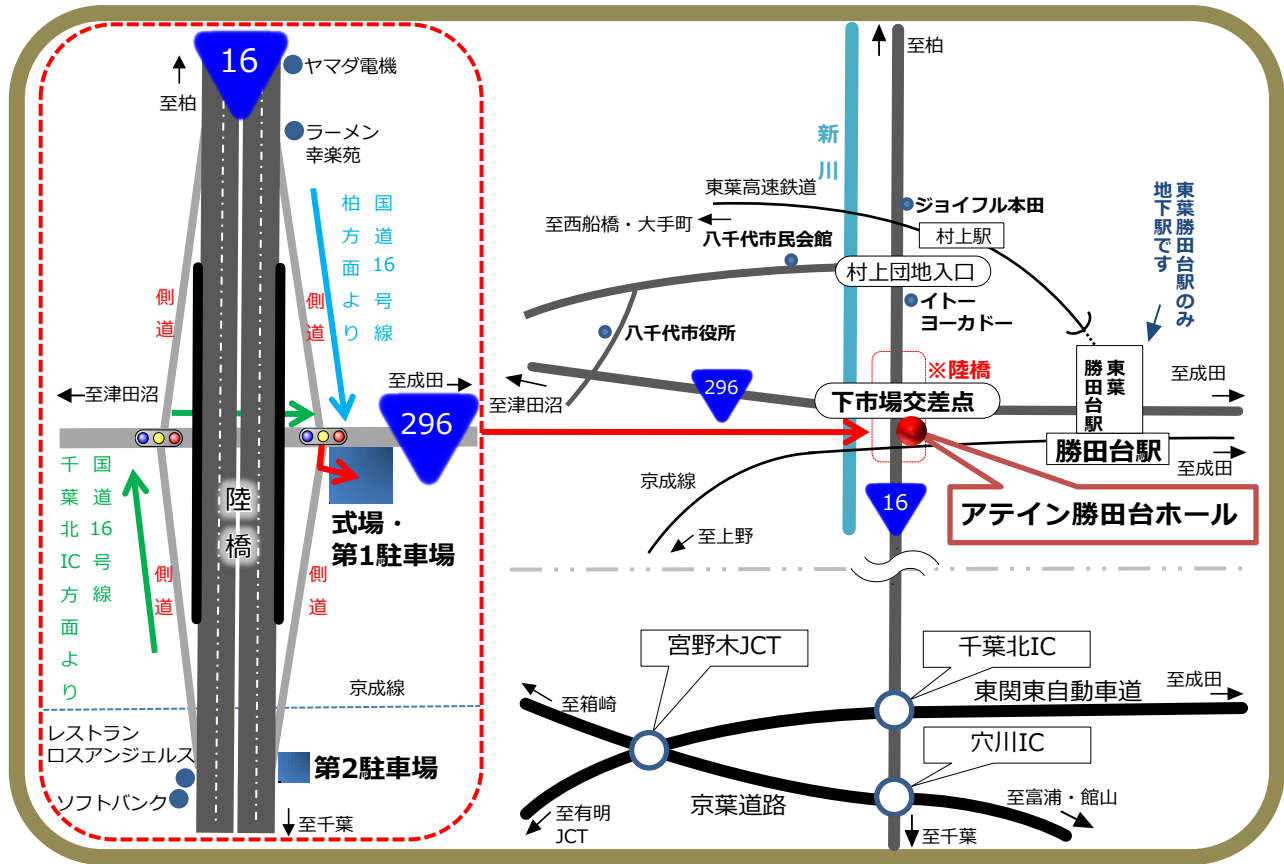

# アテイン勝田台ホールへのアクセス方法

## お車でお越しの場合

所在地：千葉県八千代市下市場1-3-16

駐車場：約30台完備

※駐車場には数に限りがございます。ご参列にはなるべく公共の交通機関をご利用下さい。

所要時間の目安 東関東自動車道「千葉北I.C.」より、※約30分

京葉道路「穴川I.C.」より、※約40分

※渋滞多発地域ですので、お時間は目安です。余裕を持ってお越し下さい

下市場交差点は陸橋です。国道16号線ご利用の方は一度側道へ出て下さい。

## 電車でお越しの場合

- 東京メトロ東西線 → 西船橋駅
  - JR総武(中央)線 → 西船橋駅
  - JR武蔵野線 → 西船橋駅
  - 京成線 → 西船橋駅
- 東葉高速鉄道 約20分

東葉勝田台駅

京成勝田台駅

駅到着後 両路線とも改札口を通過後  
**A-3** 出口をご利用ください。  
 国道296号線を船橋方面へ徒歩**15分**位です。  
 又、勝田台駅よりお電話いただければ  
**無料送迎バス**を運行致します。  
**047-483-9494** アテイン勝田台ホール

勝田台駅までの所要時間の目安 実際の運行時間とは異なる場合があります。

東京メトロ東西線		JR総武(中央)線		JR武蔵野線		京成線	
中野駅	1時間15分	新宿駅	1時間10分	南浦和駅	1時間30分	上野駅	50分
高田馬場駅	1時間05分	飯田橋駅	1時間00分	南越谷駅	1時間15分	日暮里駅	45分
飯田橋駅	55分	浅草橋駅	55分	新松戸駅	50分	青砥駅	35分
大手町駅	50分			新八柱駅	45分	船橋駅	20分
日本橋駅	45分			東松戸駅	40分	津田沼駅	10分